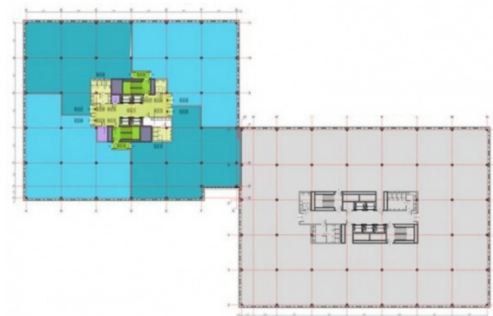

Domaniewska Office Hub

Warszawa, Mokotów, ul. Rodziny Hiszpańskich 8

Informacje o budynku | Building information

Status budynku Building status	Istniejący Existing
Rok budowy Year of construction	2015
Powierzchnia wspólna Common space	7,86 %
Współczynnik miejsc parkingowych Parking ratio	1 / 60 m ²
Całkowita powierzchnia budynku Total building area	28 866 m ²

Plan piętra | Floor plan

Dostępna powierzchnia | Available space

Budynek B

Piętro Floor	Powierzchnia wolna Vacant space	Czynsz Rent	Dostępność Availability
1	prosimy o kontakt please contact us	prosimy o kontakt please contact us	prosimy o kontakt please contact us
2	prosimy o kontakt please contact us	prosimy o kontakt please contact us	prosimy o kontakt please contact us
3	prosimy o kontakt please contact us	prosimy o kontakt please contact us	prosimy o kontakt please contact us
4	prosimy o kontakt please contact us	prosimy o kontakt please contact us	prosimy o kontakt please contact us
6	prosimy o kontakt please contact us	prosimy o kontakt please contact us	prosimy o kontakt please contact us
Razem Total	po zalogowaniu after login		